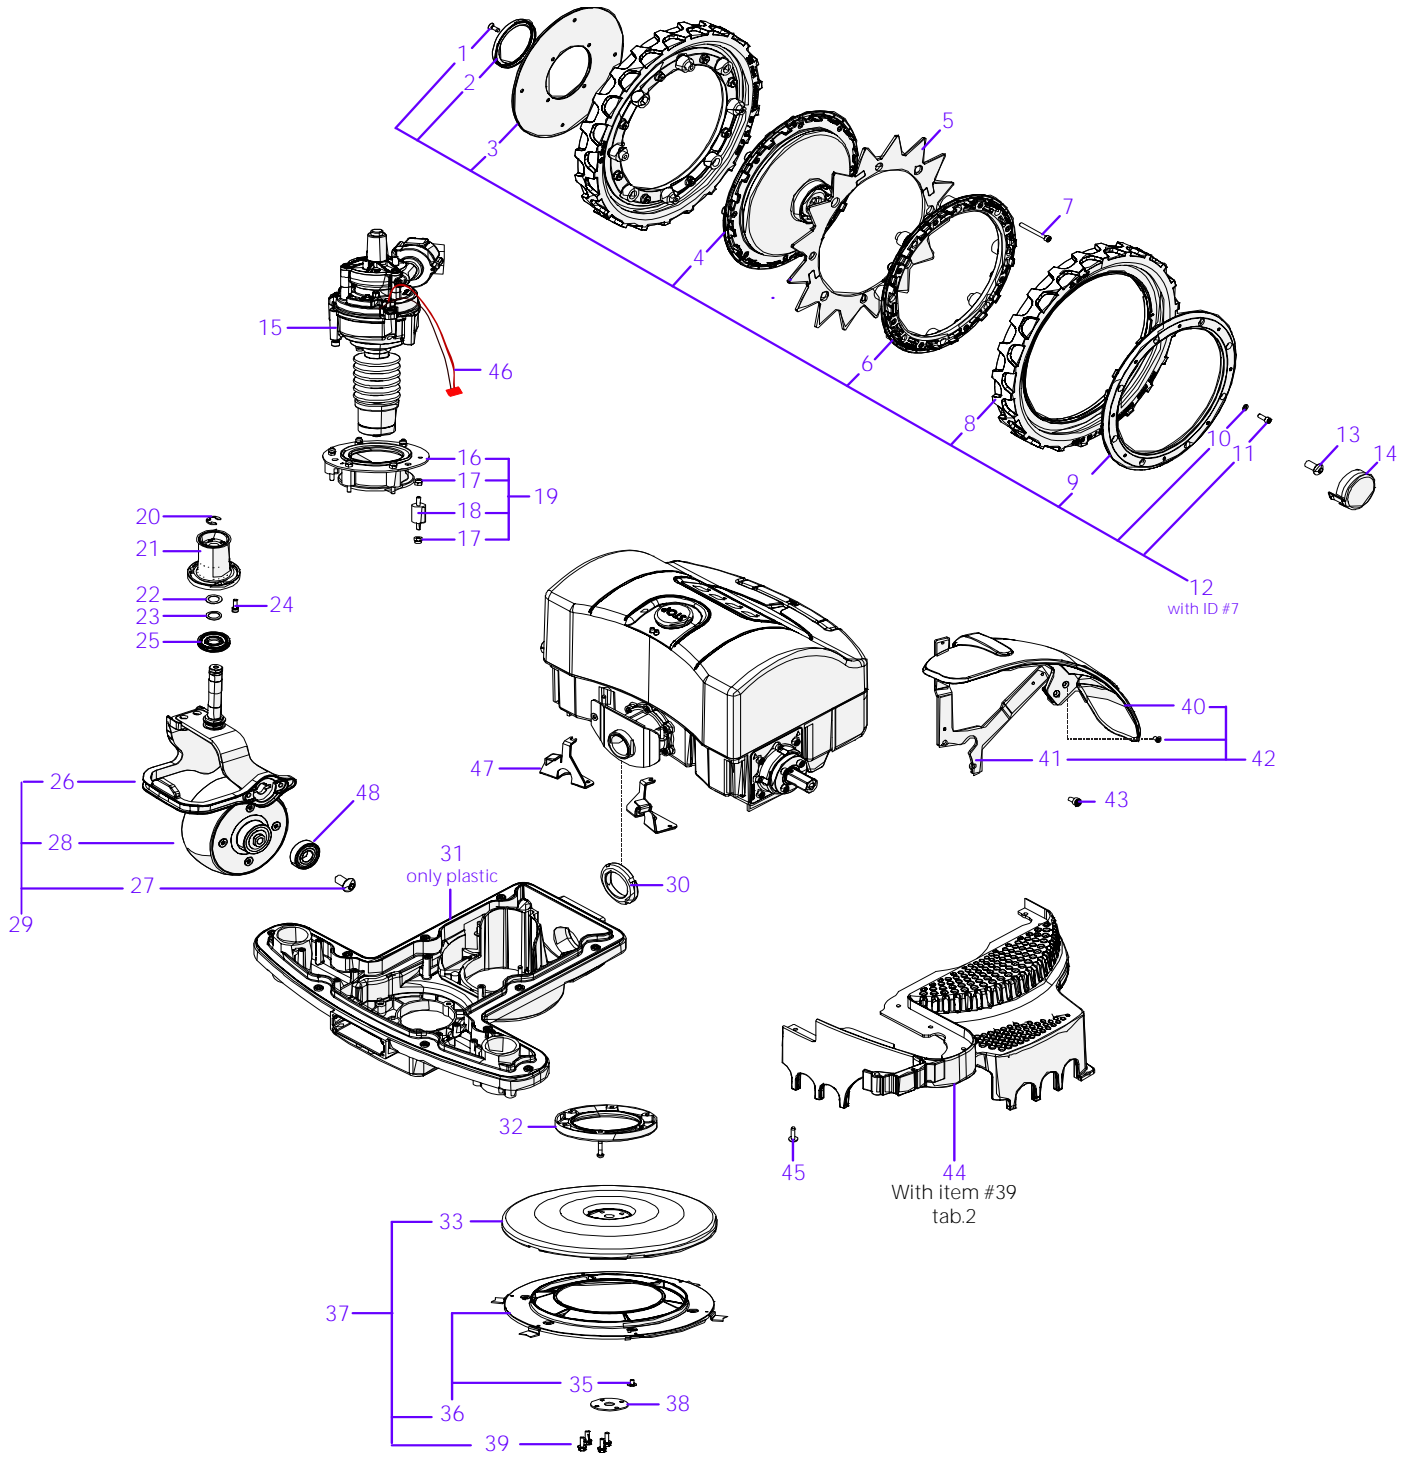

(*) Prezzo soggetto a scontistica diversa .(*) Price with a different discount
 Prezzo 22% IVA Inclusa. Price with 22% VAT Included.
 Prezzo senza IVA. Price without VAT

Rif.	Code	Qt.in Robot		(IT) Descrizione * (GB) Description	MOQ	Net Price	Public Price
1	042Z20200A	1		Copertura viti (Bianco) - Screw cover (White)	1	23,60	28,79
2	042Z22600A	4		Striscia adesiva - Adhesive strip	10	13,00	15,86
3	042Z17800A	10		Vite - Screw	10	6,40	7,81
4	042Z25200A	1		Carter anteriore (Bianco) - Front carter (White)	1	66,40	81,01
5	042Z17600A	1		Guarnizione frontale - Front gasket	1	8,57	10,46
6	C02211	2		Vite - Locking ring	1	3,26	3,98
7	042Z21100A	2		Battuta bumper - Bumper frame	10	11,00	13,42
8	C02222	2		Vite metrica - Metric screw	10	8,60	10,49
9	042Z17500A	2		Perno filettato - Thread pivot	1	7,55	9,21
10	C02177	3		Vite - Screw	10	4,30	5,25
11	042Z18700A	1		Perno cuscinetto - Bearing pivot	1	15,00	18,30
12	042Z01200B	1		Supporto cuscinetto - Bearing support	1	19,30	23,55
13	C00119	2		Cuscinetto - Bearing	1	6,63	8,09
14	C02171	1		Seger - Seger	10	4,30	5,25
15	C02203	1		Seger - Seger	10	2,10	2,56
16	042Z01100B	1		Piastra bumper - Bumper plate	1	12,90	15,74
17	C02177	10		Vite - Screw	10	4,30	5,25
18	046E02000A	2		Bobina - Coil	1	42,80	52,22
19	042E00100A	1		Scheda sensori anteriore - Front sensors board	1	30,00	36,60
20	042Z03000A	1		Gruppo sensori anteriore - Front sensors group	1	132,80	162,02
21	C00162	4		Vite - Screw	10	3,90	4,76
22	C00908	2		Vite - screw	10	2,10	2,56 *
23	C02198	2		Vite - Screw	10	20,00	24,40
24	042Z17100B	2		Rullino bumper - Bumper roll	1	2,35	2,87
25	042Z16800B	2		Staffa cerniera bumper - Bumper hinge shaft	1	9,89	12,07
26	042Z17000B	2		Gruppo braccetti bumper - Bumper shafts group	1	16,10	19,64
27	042Z01700A	1		Molla - Spring	1	2,14	2,61
28	042Z16400A	1		Protezione soffiello - Bellow protection	1	3,47	4,23
29	C02177	4		Vite - Screw	10	4,30	5,25
30	C02223	1		Dado - Nuts	10	3,30	4,03
31	C01040	1		Rondella - Washer	10	3,30	4,03
32	C02220	1		Cuscinetto - Bearing	1	3,77	4,60
33	042Z01600A	1		Molla - Spring	1	2,14	2,61
34	042Z01400A	1		Perno con magnete - Pin with magnet	1	4,28	5,22
35	042Z11700A	1		Assieme bumper - Bump group	1	51,40	62,71
36	042Z15500A	1		Chiusura soffiello - Bellow closing	1	8,57	10,46
37	046E02100A	2		Sensore Lift - Lift sensor	1	12,90	15,74
38	042CB02.02	1		Cablaggio scheda urto - Bump sensor cable	1	20,70	25,25
39	042Z19800B	1	Left	Cerniera - Hinge	1	4,28	5,22
39	042Z19900B	1	Right	Cerniera - Hinge	1	4,28	5,22