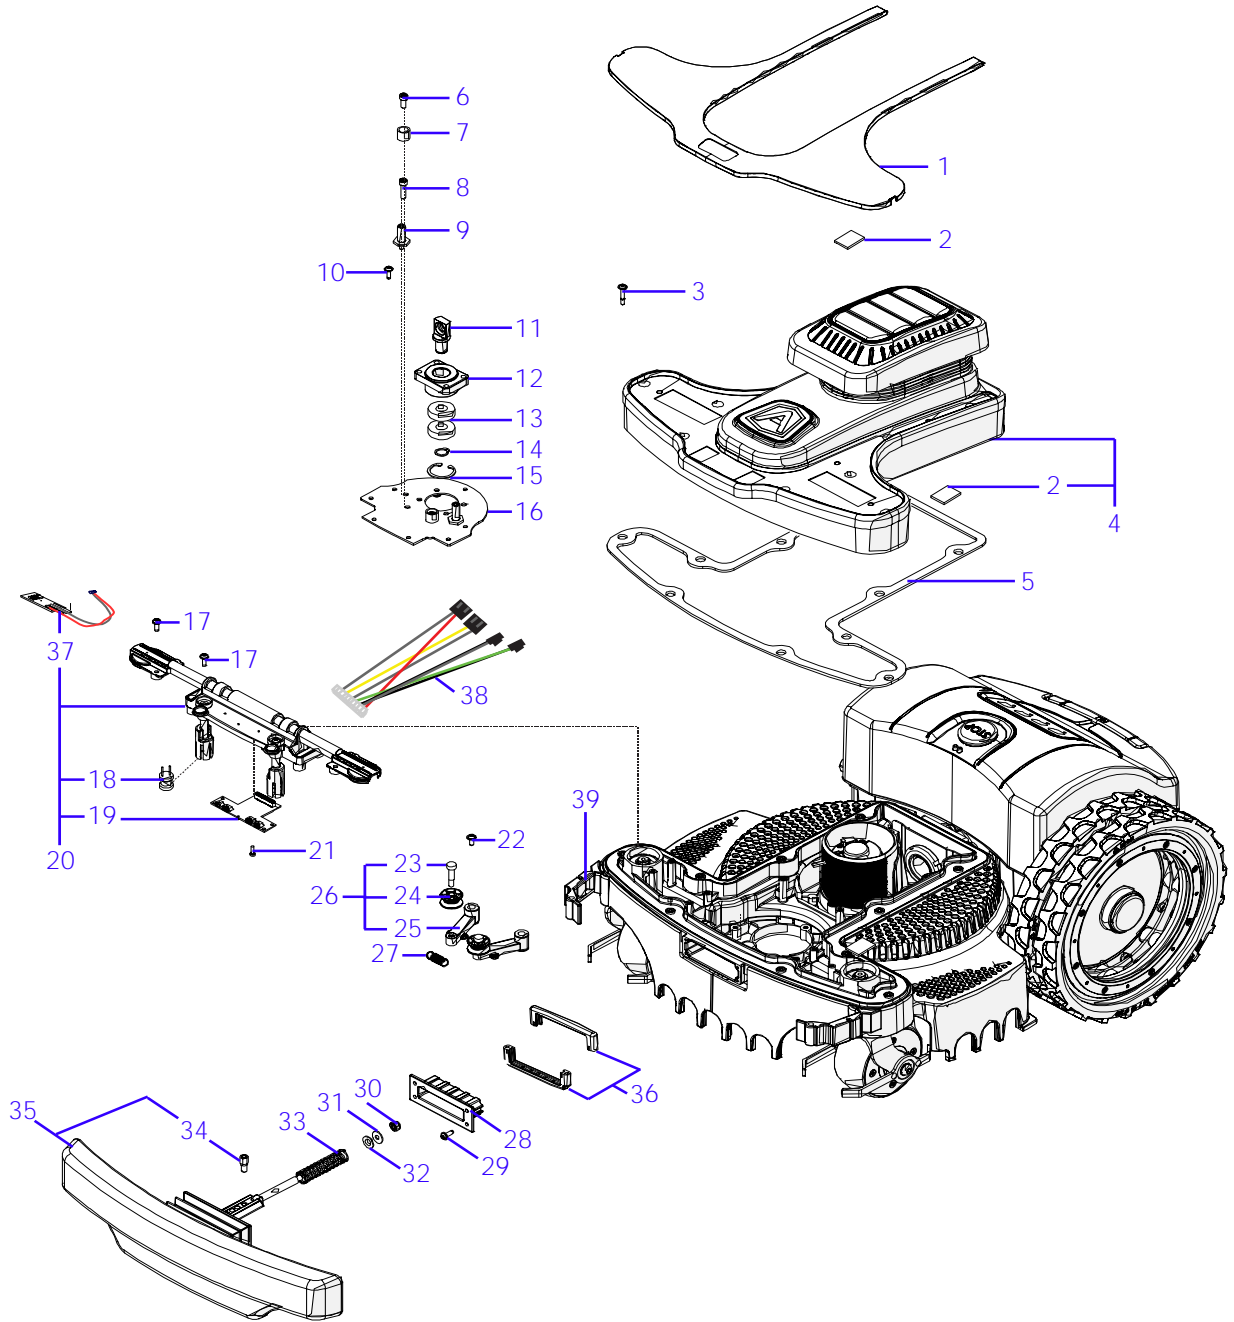

Tav. **02**
Tab. **0**
Taf.

(*) Prezzo soggetto a scontistica diversa .(*) Price with a different discount
Prezzo 22% IVA Inclusa. Price with 22% VAT Included.
Prezzo senza IVA. Price without VAT

Rif.	Code	Qt.in Robot		(IT) Descrizione * (GB) Description	MOQ	Net Price	Public Price
1	042Z20200A	1		Copertura viti (Bianco) - Screw cover (White)	1	23,60	28,79
2	042Z22600A	4		Striscia adesiva - Adhesive strip	10	13,00	15,86
3	042Z17800A	10		Vite - Screw	10	6,40	7,81
4	042Z25200A	1		Carter anteriore (Bianco) - Front carter (White)	1	66,40	81,01
5	042Z17600A	1		Guarnizione frontale - Front gasket	1	8,57	10,46
6	C02211	2		Vite - Locking ring	1	3,26	3,98
7	042Z21100A	2		Battuta bumper - Bumper frame	10	11,00	13,42
8	C02222	2		Vite metrica - Metric screw	10	8,60	10,49
9	042Z17500A	2		Perno filettato - Thread pivot	1	7,55	9,21
10	C02177	3		Vite - Screw	10	4,30	5,25
11	042Z18700A	1		Perno cuscinetto - Bearing pivot	1	15,00	18,30
12	042Z01200B	1		Supporto cuscinetto - Bearing support	1	19,30	23,55
13	C00119	2		Cuscinetto - Bearing	1	6,63	8,09
14	C02171	1		Seger - Seger	10	4,30	5,25
15	C02203	1		Seger - Seger	10	2,10	2,56
16	042Z01100B	1		Piastra bumper - Bumper plate	1	12,90	15,74
17	C02177	10		Vite - Screw	10	4,30	5,25
18	046E02000A	2		Bobina - Coil	1	42,80	52,22
19	042E00100A	1		Scheda sensori anteriore - Front sensors board	1	30,00	36,60
20	042Z03000A	1		Gruppo sensori anteriore - Front sensors group	1	132,80	162,02
21	C00162	4		Vite - Screw	10	3,90	4,76
22	C00908	2		Vite - screw	10	2,10	2,56 *
23	C02198	2		Vite - Screw	10	20,00	24,40
24	042Z17100B	2		Rullino bumper - Bumper roll	1	2,35	2,87
25	042Z16800B	2		Staffa cerniera bumper - Bumper hinge shaft	1	9,89	12,07
26	042Z17000B	2		Gruppo braccetti bumper - Bumper shafts group	1	16,10	19,64
27	042Z01700A	1		Molla - Spring	1	2,14	2,61
28	042Z16400A	1		Protezione soffiello - Bellow protection	1	3,47	4,23
29	C02177	4		Vite - Screw	10	4,30	5,25
30	C02223	1		Dado - Nuts	10	3,30	4,03
31	C01040	1		Rondella - Washer	10	3,30	4,03
32	C02220	1		Cuscinetto - Bearing	1	3,77	4,60
33	042Z01600A	1		Molla - Spring	1	2,14	2,61
34	042Z01400A	1		Perno con magnete - Pin with magnet	1	4,28	5,22
35	042Z11700A	1		Assieme bumper - Bump group	1	51,40	62,71
36	042Z15500A	1		Chiusura soffiello - Bellow closing	1	8,57	10,46
37	046E02100A	2		Sensore Lift - Lift sensor	1	12,90	15,74
38	042CB02.02	1		Cablaggio scheda urto - Bump sensor cable	1	20,70	25,25
39	042Z19800B	1	Left	Cerniera - Hinge	1	4,28	5,22
39	042Z19900B	1	Right	Cerniera - Hinge	1	4,28	5,22